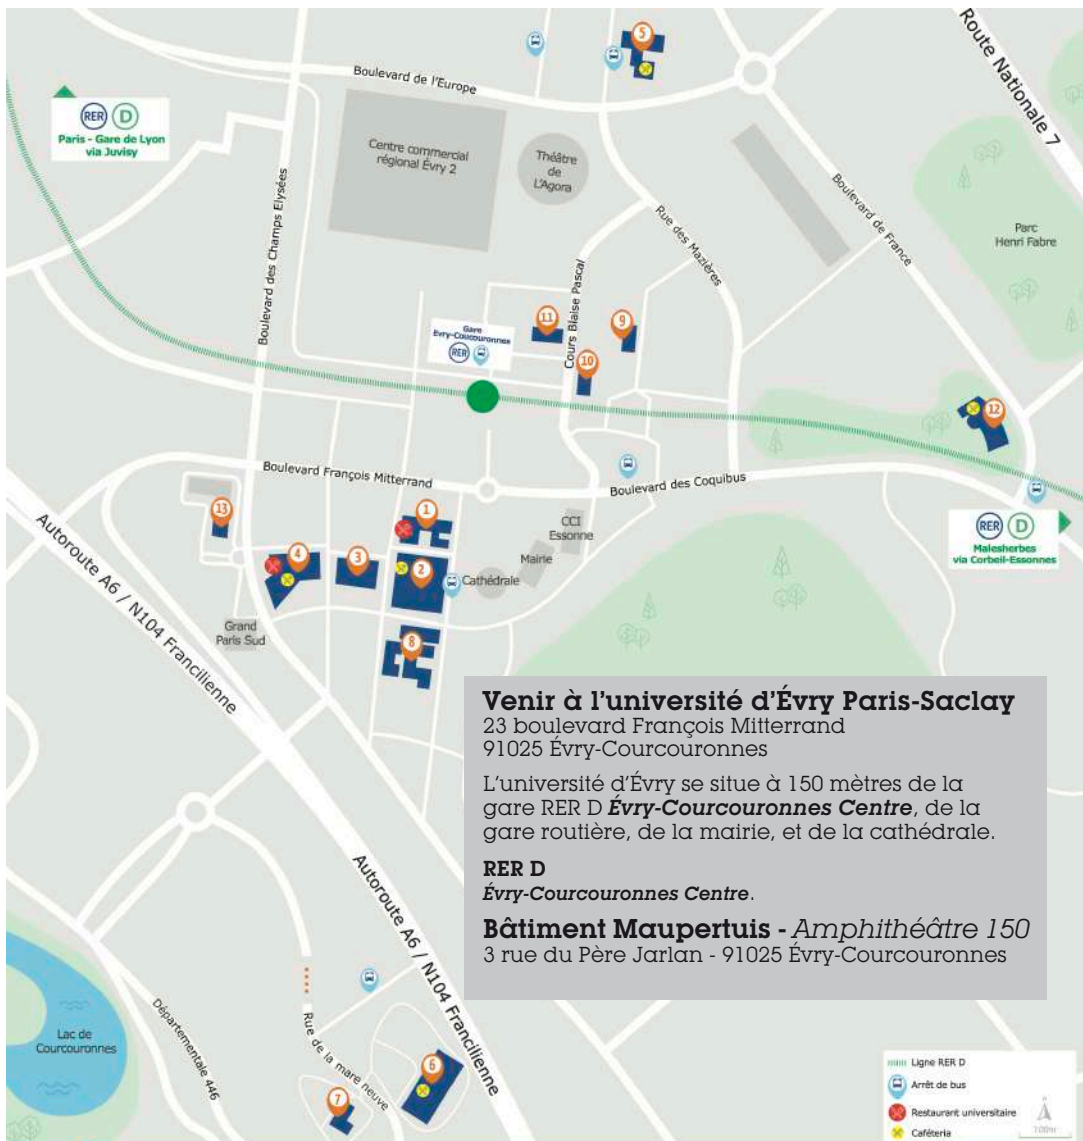

Venir à l'université d'Évry Paris-Saclay

23 boulevard François Mitterrand
91025 Évry-Courcouronnes

L'université d'Évry se situe à 150 mètres de la gare RER D **Évry-Courcouronnes Centre**, de la gare routière, de la mairie, et de la cathédrale.

RER D
Évry-Courcouronnes Centre.

Bâtiment Maupertuis - Amphithéâtre 150
3 rue du Père Jarlan - 91025 Évry-Courcouronnes

Ligne RER D
Arrêt de bus
Restaurant universitaire
Cafétéria
100m

Université d'Évry Paris-Saclay

- **1 Bâtiment Île-de-France**
  23 boulevard François Mitterrand
  91025 Évry-Courcouronnes
- **2 Bâtiment Maupertuis**
  3 rue du Père Jarlan
  91025 Évry-Courcouronnes
- **3 Bibliothèque Universitaire**
  2 rue André Lalande
  91025 Évry-Courcouronnes

- **4 Bâtiment 1er Cycle**
  1 rue Pierre Bérégovoy
  91025 Évry-Courcouronnes
- **5 Bâtiment Facteur Cheval**
  2 rue du Facteur Cheval
  91025 Évry-Courcouronnes
- **6 Bâtiment Pelvoux**
  36-40 rue Pelvoux
  91080 Évry-Courcouronnes
- **7 Centre Innovation Évry - Rushmore**
  10 rue du Ventoux
  91025 Évry-Courcouronnes

- **8 IUT Roméro**
  Cours Monseigneur Roméro
  91025 Évry-Courcouronnes
- **9 IUT Rostand (ex tennos)**
  22 allée Jean Rostand
  91025 Évry-Courcouronnes
- **10 Émulateur - CMA**
  31 Cours Blaise Pascal
  91025 Évry-Courcouronnes

- **11 Espace Prep Avenir**
  34 cours Blaise Pascal
  91025 Évry-Courcouronnes
- **12 IBCU**
  23 Boulevard de France
  91025 Évry-Courcouronnes
- **13 La Ruche 2 (salle de formation)**
  Parc Elysée 37-41 rue Michel Ange
  91080 Évry-Courcouronnes

www.univ-evry.fr